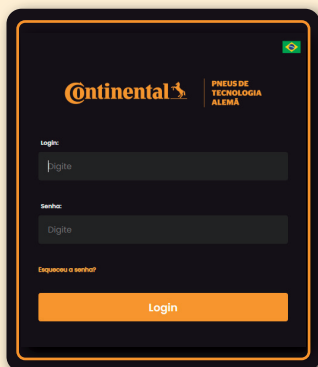

## Ainda não tenho senha de acesso

Use o link <https://bit.ly/contiacademyparceiros>

- Clique em 
- Crie sua senha pessoal de acesso
- No campo Área procure pelo nome ou cód SAP da loja

\* caso não encontre a loja, avise o consultor Continental da sua região

## Já tenho minha senha de acesso

Use o link [www.contiacademy.com.br](http://www.contiacademy.com.br)

- O login é o seu e-mail
- Digite a senha que você cadastrou
- Navegue e aproveite as jornadas de aprendizado