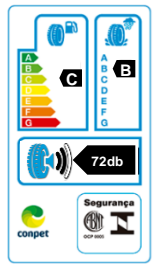

Código 0451398

36.596

VanContact AP

SECO	★★★★★
MOLHADO	★★★★☆
CONFORTO	★★★★★
DURABILIDADE	★★★★★
EFICIÊNCIA ENERGÉTICA	★★★★☆

205/75 R16C 110/108R

Código 0451354

135.558

VanContact AP