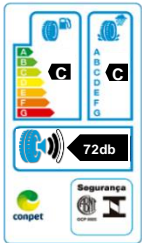

PowerContact 2

- SECO ★ ★ ★ ★ ☆
- MOLHADO ★ ★ ★ ★ ☆
- CONFORTO ★ ★ ★ ★ ☆
- DURABILIDADE ★ ★ ★ ★ ☆
- EFICIÊNCIA ENERGÉTICA ★ ★ ★ ★ ☆

Onix Plus Premier

195/55R16 87H

Código 1550162

545.140

PowerContact 2

- SECO ★ ★ ★ ★ ☆
- MOLHADO ★ ★ ★ ★ ☆
- CONFORTO ★ ★ ★ ★ ☆
- DURABILIDADE ★ ★ ★ ★ ☆
- EFICIÊNCIA ENERGÉTICA ★ ★ ★ ★ ☆