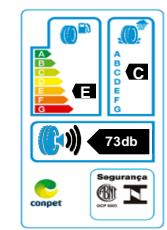

HRV

215/55 R17 94V

Código 1549770

334.034

ExtremeContact DW

SECO	★★★★★
MOLHADO	★★★★☆
CONFORTO	★★★☆☆
DURABILIDADE	★★★★☆
EFICIÊNCIA ENERGÉTICA	★★☆☆☆

T135/90 R 16 102M

Código 0358870