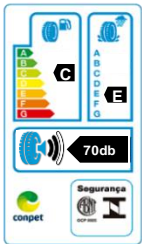

PowerContact 2

- SECO ★ ★ ★ ★ ☆
- MOLHADO ★ ★ ★ ★ ☆
- CONFORTO ★ ★ ★ ★ ☆
- DURABILIDADE ★ ★ ★ ★ ☆
- EFICIÊNCIA ENERGÉTICA ★ ★ ★ ★ ☆

Onix Plus Premier

195/55R16 87H

Código 1550162

545.140

PowerContact 2

- SECO ★ ★ ★ ★ ☆
- MOLHADO ★ ★ ★ ★ ☆
- CONFORTO ★ ★ ★ ★ ☆
- DURABILIDADE ★ ★ ★ ★ ☆
- EFICIÊNCIA ENERGÉTICA ★ ★ ★ ★ ☆