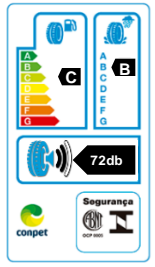

Código 0451398

36.596

VanContact AP

SECO	★★★★★
MOLHADO	★★★★☆
CONFORTO	★★★★★
DURABILIDADE	★★★★★
EFICIÊNCIA ENERGÉTICA	★★★★☆

205/75 R16C 110/108R

Código 0451354

135.558

VanContact AP